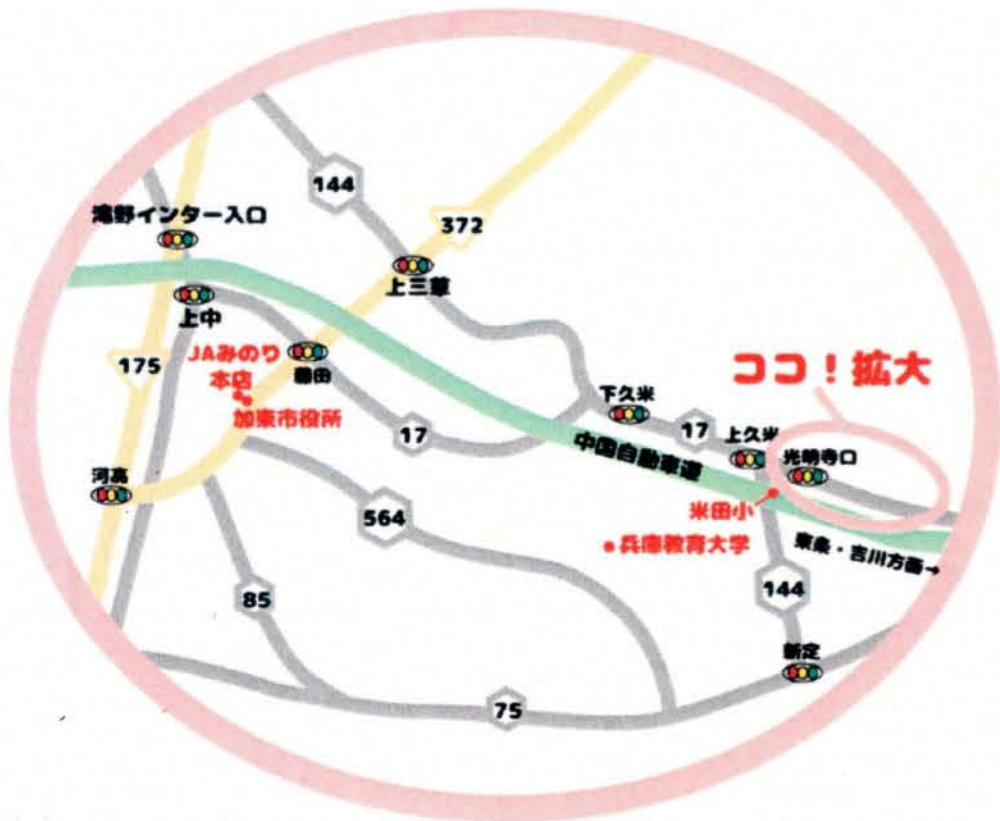

やしろの桃 直売マップ

販売品種

- ・6月末～7月中旬…日川白鳳
(一部の農園でのみ販売)
- ・7月中旬～8月上旬…白鳳
- ・7月下旬～8月上旬…清水白桃
(一部の農園でのみ販売)

《地区以外の農園》

- ・四ツ谷農園 ☎0795-48-0220
- ・こはれ農園 ☎090-8696-8470(村井)
- ・古跡農園 ☎0795-42-1069
- ・岸本農園 ☎0794-67-1276
- ・中尾農園 ☎0794-72-1091